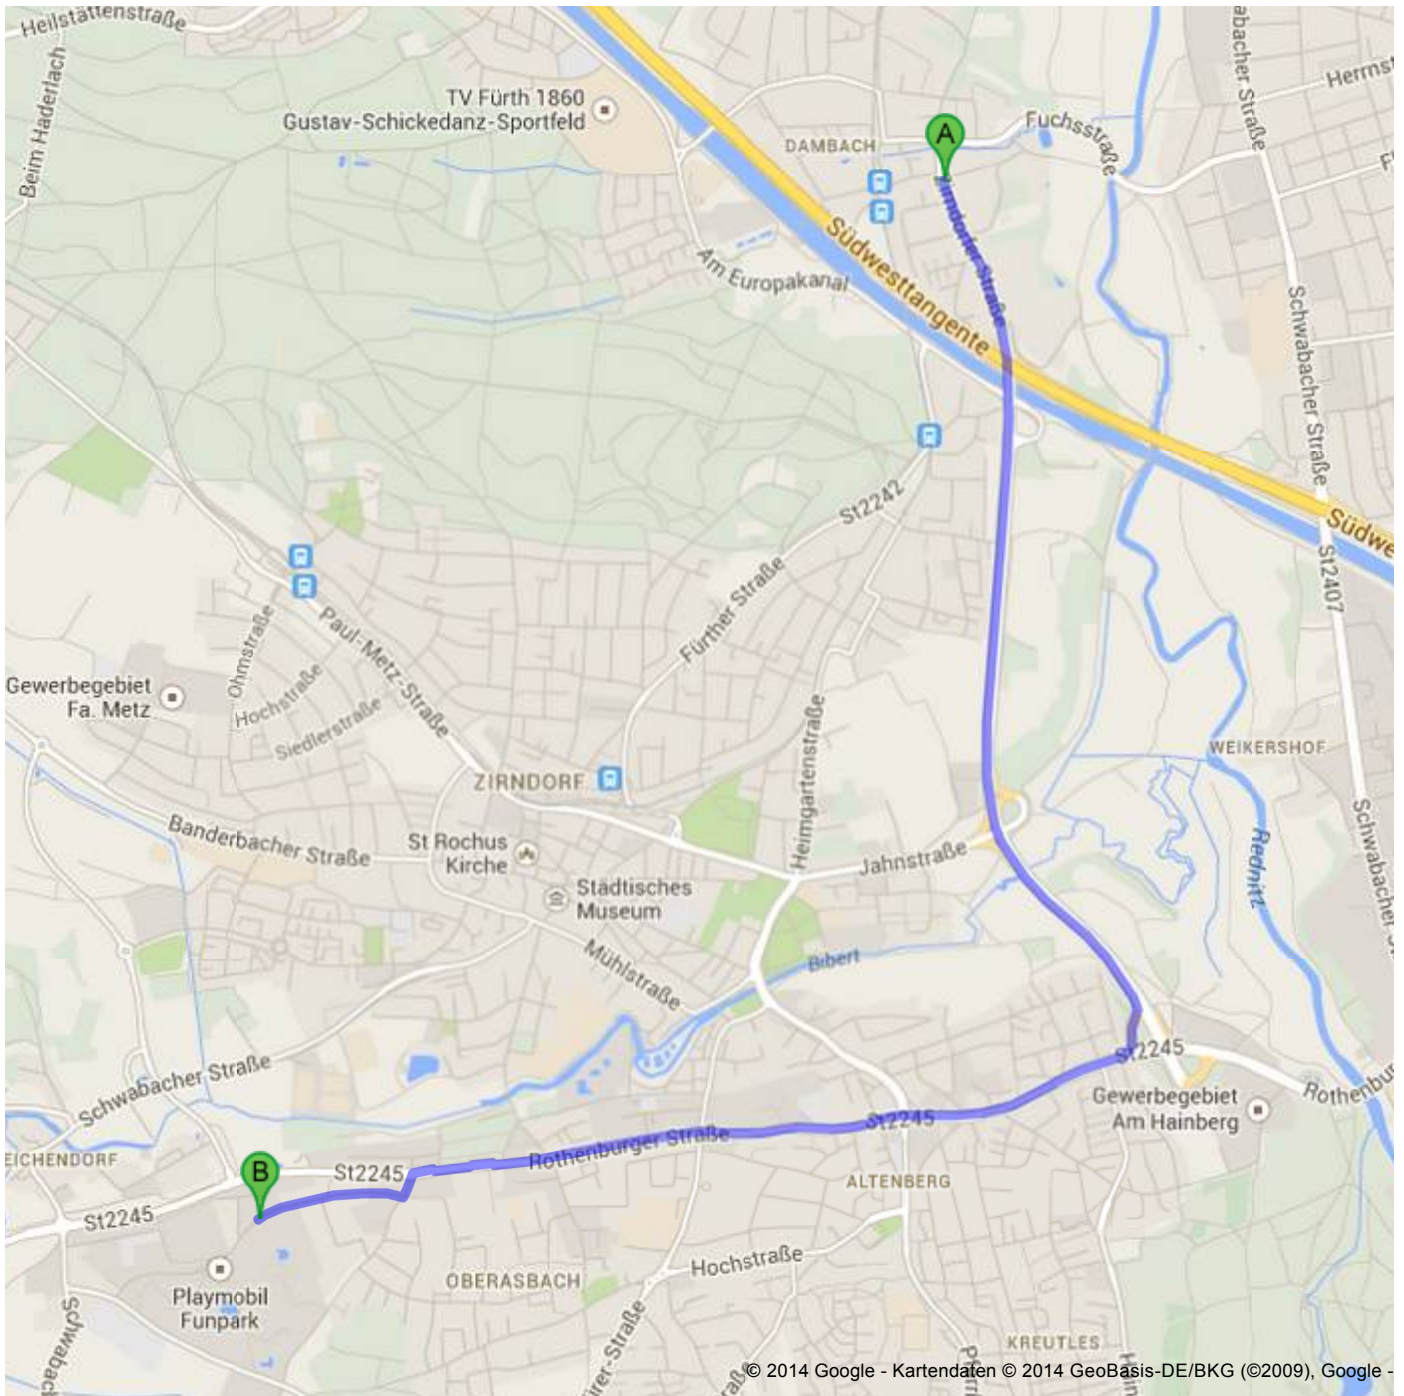

Route nach Playmobil Funpark
Brandstätterstraße 2-10, 90513 Zirndorf
5,8 km – ca. 7 Minuten

© 2014 Google - Kartendaten © 2014 GeoBasis-DE/BKG (©2009), Google -

 Gästehaus Dambach

- | | |
|---|--------------------------------|
| 1. Auf Zirndorfer Straße nach Süden Richtung Bernhard-von-Weimar-Straße starten
Ca. 3 Minuten | 2,8 km weiter
gesamt 2,8 km |
|  2. Die Auffahrt Richtung Großhabersdorf/Oberasbach nehmen | 200 m weiter
gesamt 3,0 km |
| 3. Auf Rothenburger Straße/U-Bahnhof Rothenburger Straße fahren
Ca. 3 Minuten | 2,3 km weiter
gesamt 5,2 km |
|  4. Links abbiegen auf Zwickauer Straße | 79 m weiter
gesamt 5,3 km |
|  5. Rechts abbiegen auf Brandstätterstraße
Ca. 57 Sekunden | 450 m weiter
gesamt 5,8 km |

 **Playmobil Funpark**
Brandstätterstraße 2-10, 90513 Zirndorf

Diese Angaben dienen nur zu Planungszwecken. Es ist möglich, dass die Verkehrsverhältnisse aufgrund von Baustellen, Verkehr, Wetter oder anderen Faktoren von den hier dargestellten Vorschlägen abweichen. Sie sollten daher Ihre Reise entsprechend planen und alle Verkehrsschilder oder Hinweise bezüglich Ihrer Route beachten.